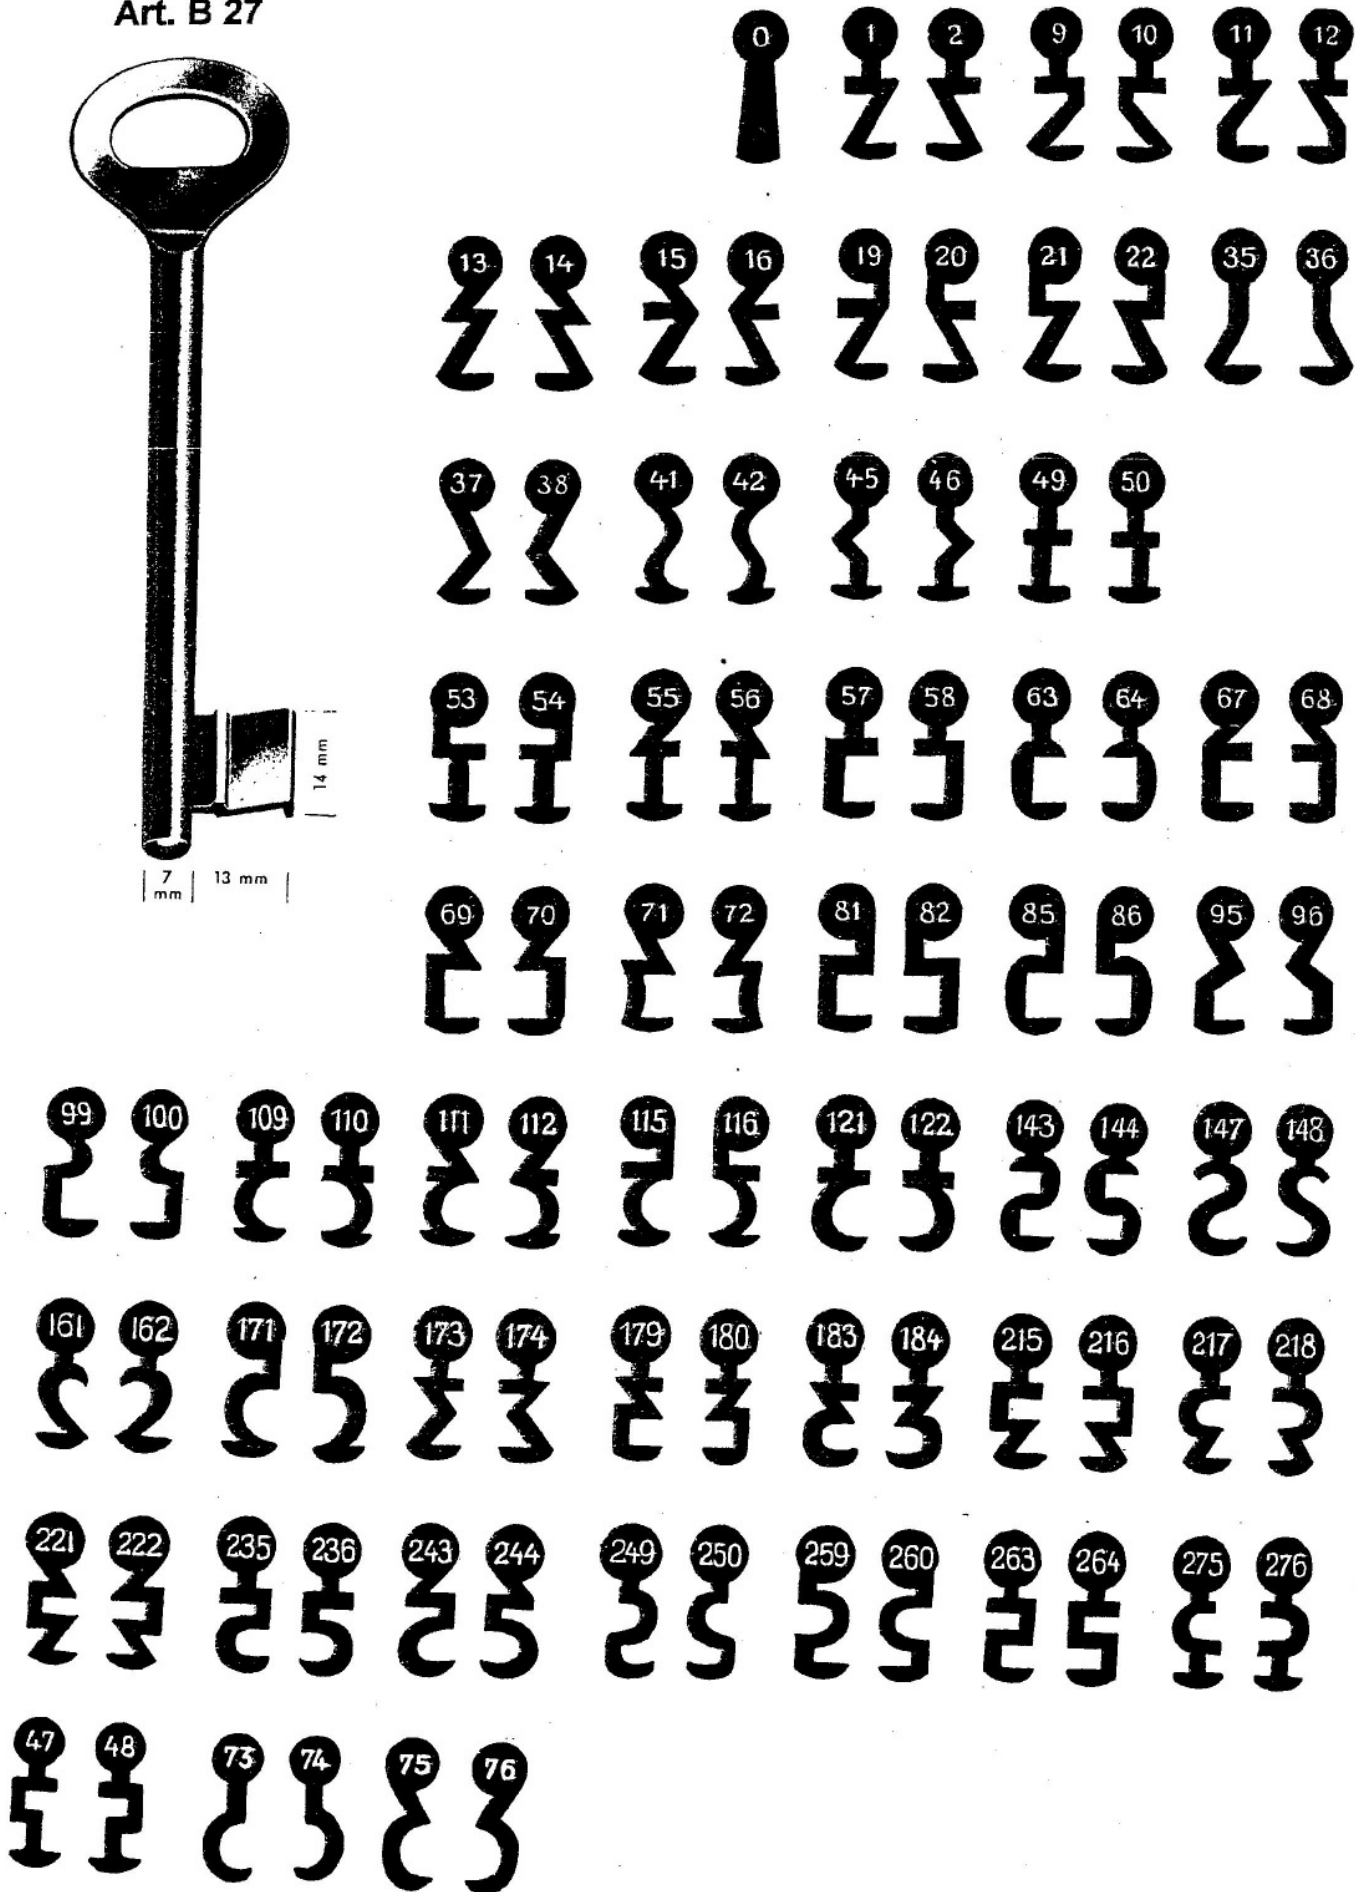

Btb.-Kastenschloss-Schlüssel

Art. B 27

Schlosserei & Schlüsseldienst
Claus Oldorf

Am Lehester Deich 64 c
28357 Bemen

Tel. 0421-232811 Fax 0421-2428117